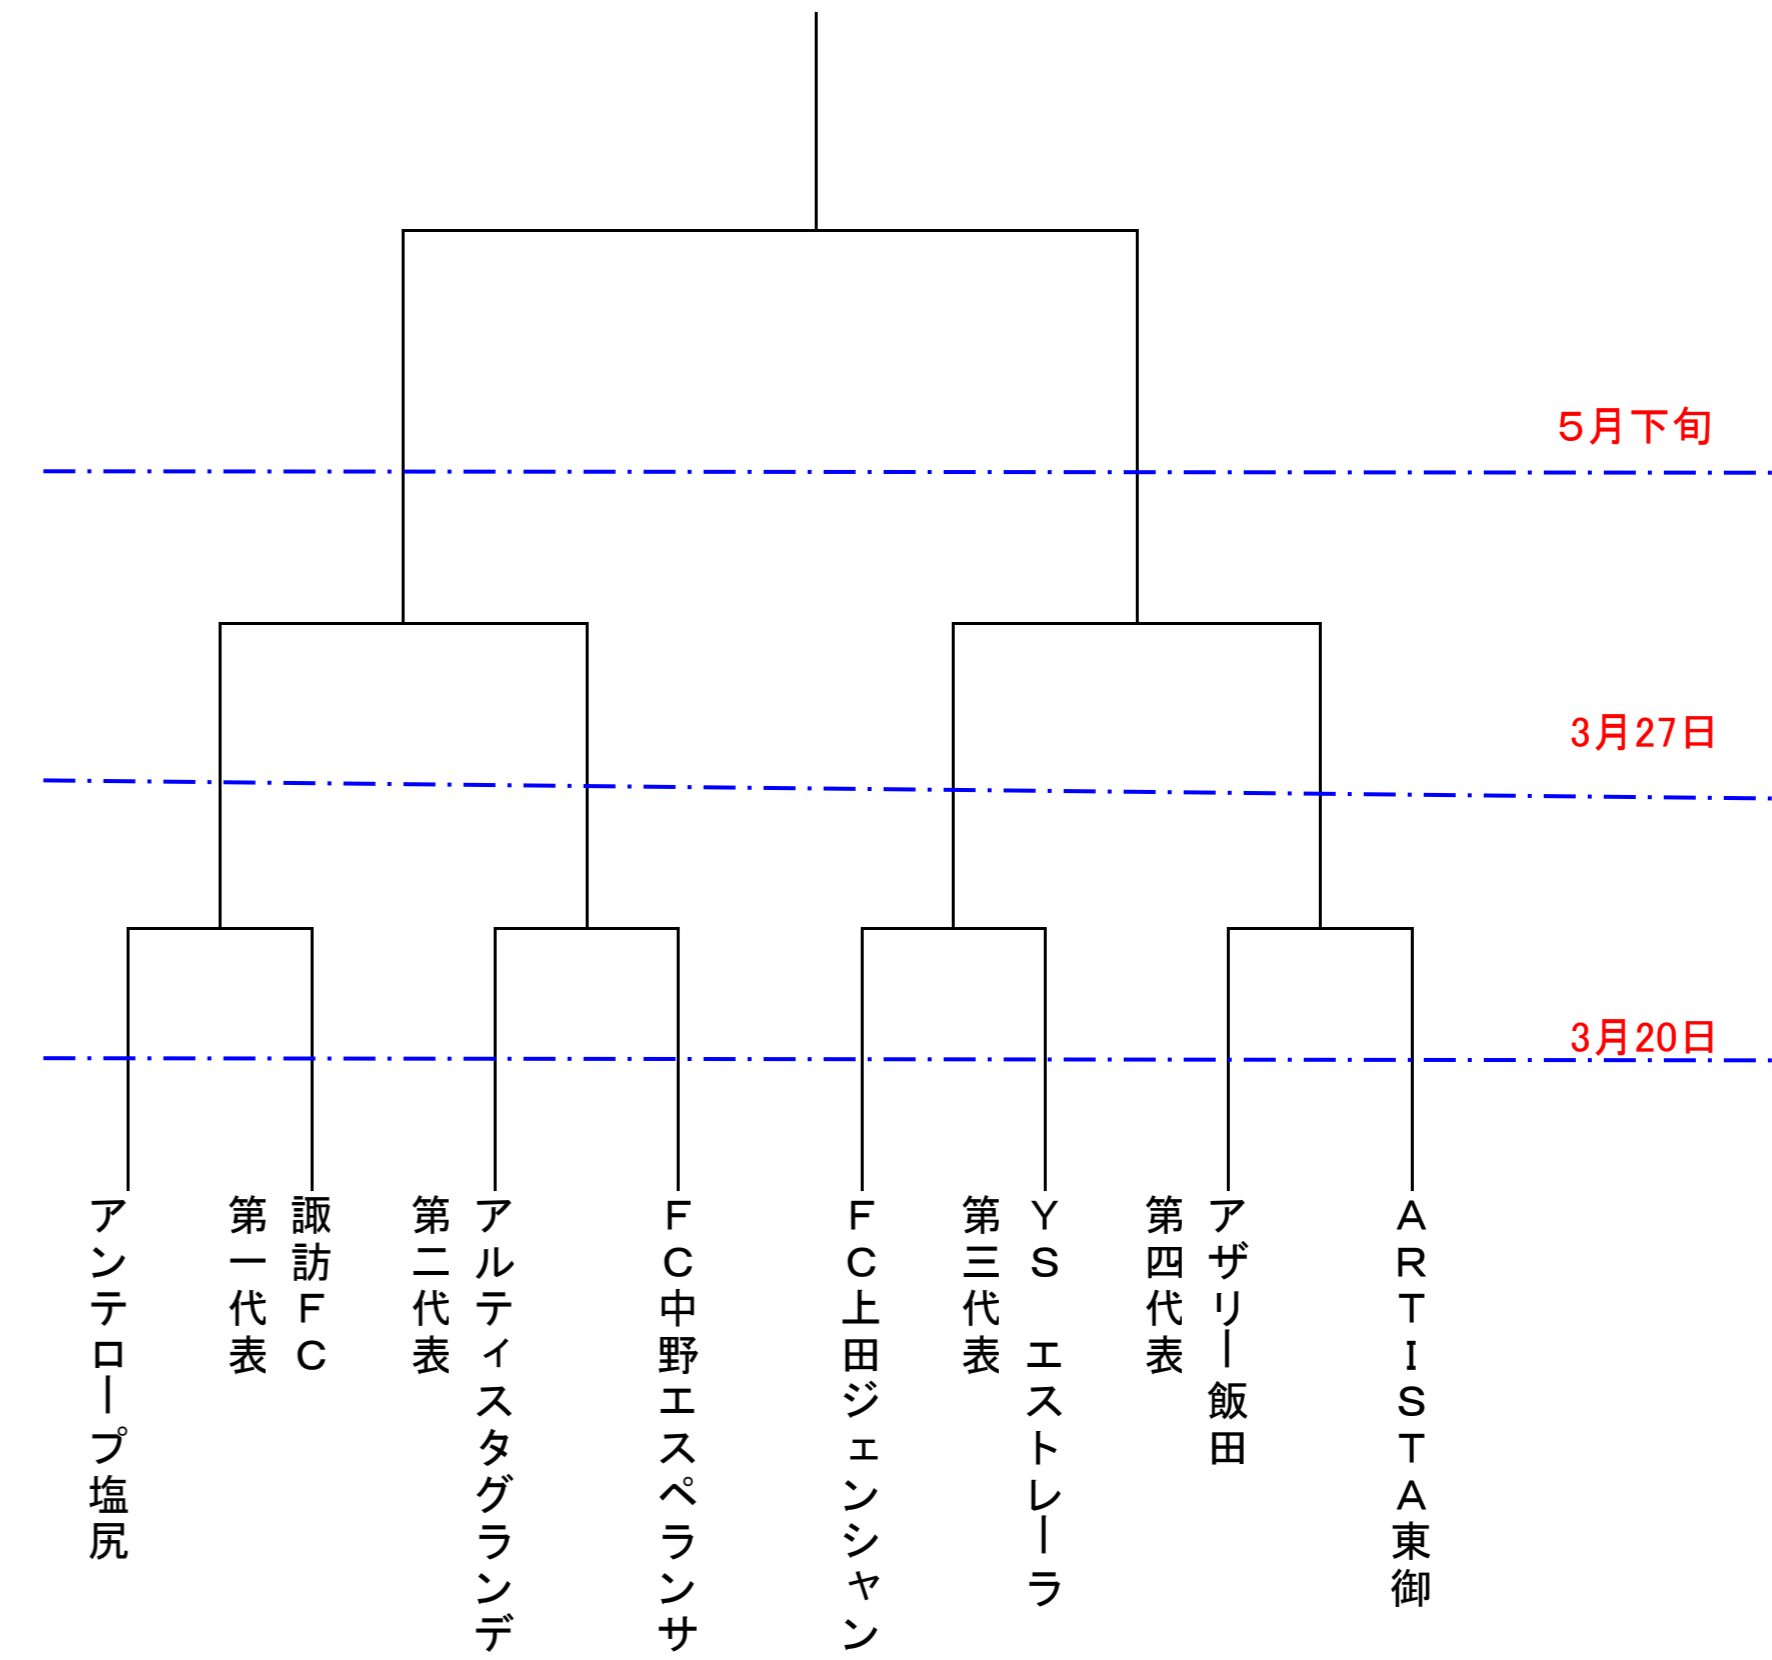

第52回全国社会人サッカー選手権長野県大会

第52回全国社会人サッカー選手権長野県大会

第52回全国社会人サッカー選手権長野県大会

試合日	NO	試合会場	時間	対戦			
11/8 (日)	1	池田アルプスグラウンド	10:00	富士電機	2	2	ジョカトーレ明科
				PK	4	2	
	2		11:40	MJ' SCLUB	0	15	マツセロナ
	3		13:20	トンボFV	1	2	FC.FUETSU
11/15 (日)	4	みすずスポーツ公園	10:00	諏訪FC	12	1	DAISHARIN IZUMI
	5		11:40	富士電機	0	4	Top Stone
	6		13:20	FC丸子	0	6	マツセロナ
	7	上田市民の森	10:00	FC.FUETSU	2	4	須坂シティーFC
	8		11:40	信大大学医学部	0	2	FC テンペスト
	9		13:20	USJ神川	2	7	FCATLAS
11/22 (日)	10	大芝運動場	10:00	諏訪FC	2	1	Top Stone
	11		11:40	マツセロナ	0	0	MAC SALTO
				PK	5	6	
	12		13:20	YS エストレーラ	3	0	須坂シティーFC
	13		14:50	FC テンペスト	0	1	FC ATLAS
11/29 (日)	14	松本市かりがね	10:00	FC アビエス	0	0	諏訪FC
				PK	4	5	
	15		11:40	MAC SALTO	0	5	アルティスタグランデ
	16		13:20	リヴェイオ千曲FC	0	1	YS エストレーラ
	17		14:50	FC ATLAS	2	3	アザリー飯田

試合日	NO	試合会場	時間	対戦			
3/20 (日)	18	松本市営	9:30	アンテロープ塩尻			諏訪FC
	19		11:20	アルティスタグランデ			FC中野エスペランサ
	20		13:10	FC上田ジェンシャン			YS エストレーラ
	21		15:00	アザリー飯田			ARTISTA東御
3/27 (日)	22	松本市営	13:30	18の勝者			19の勝者
	23		15:30	20の勝者			21の勝者
5月下旬	24 決勝	未定	13:00	22の勝者			23の勝者