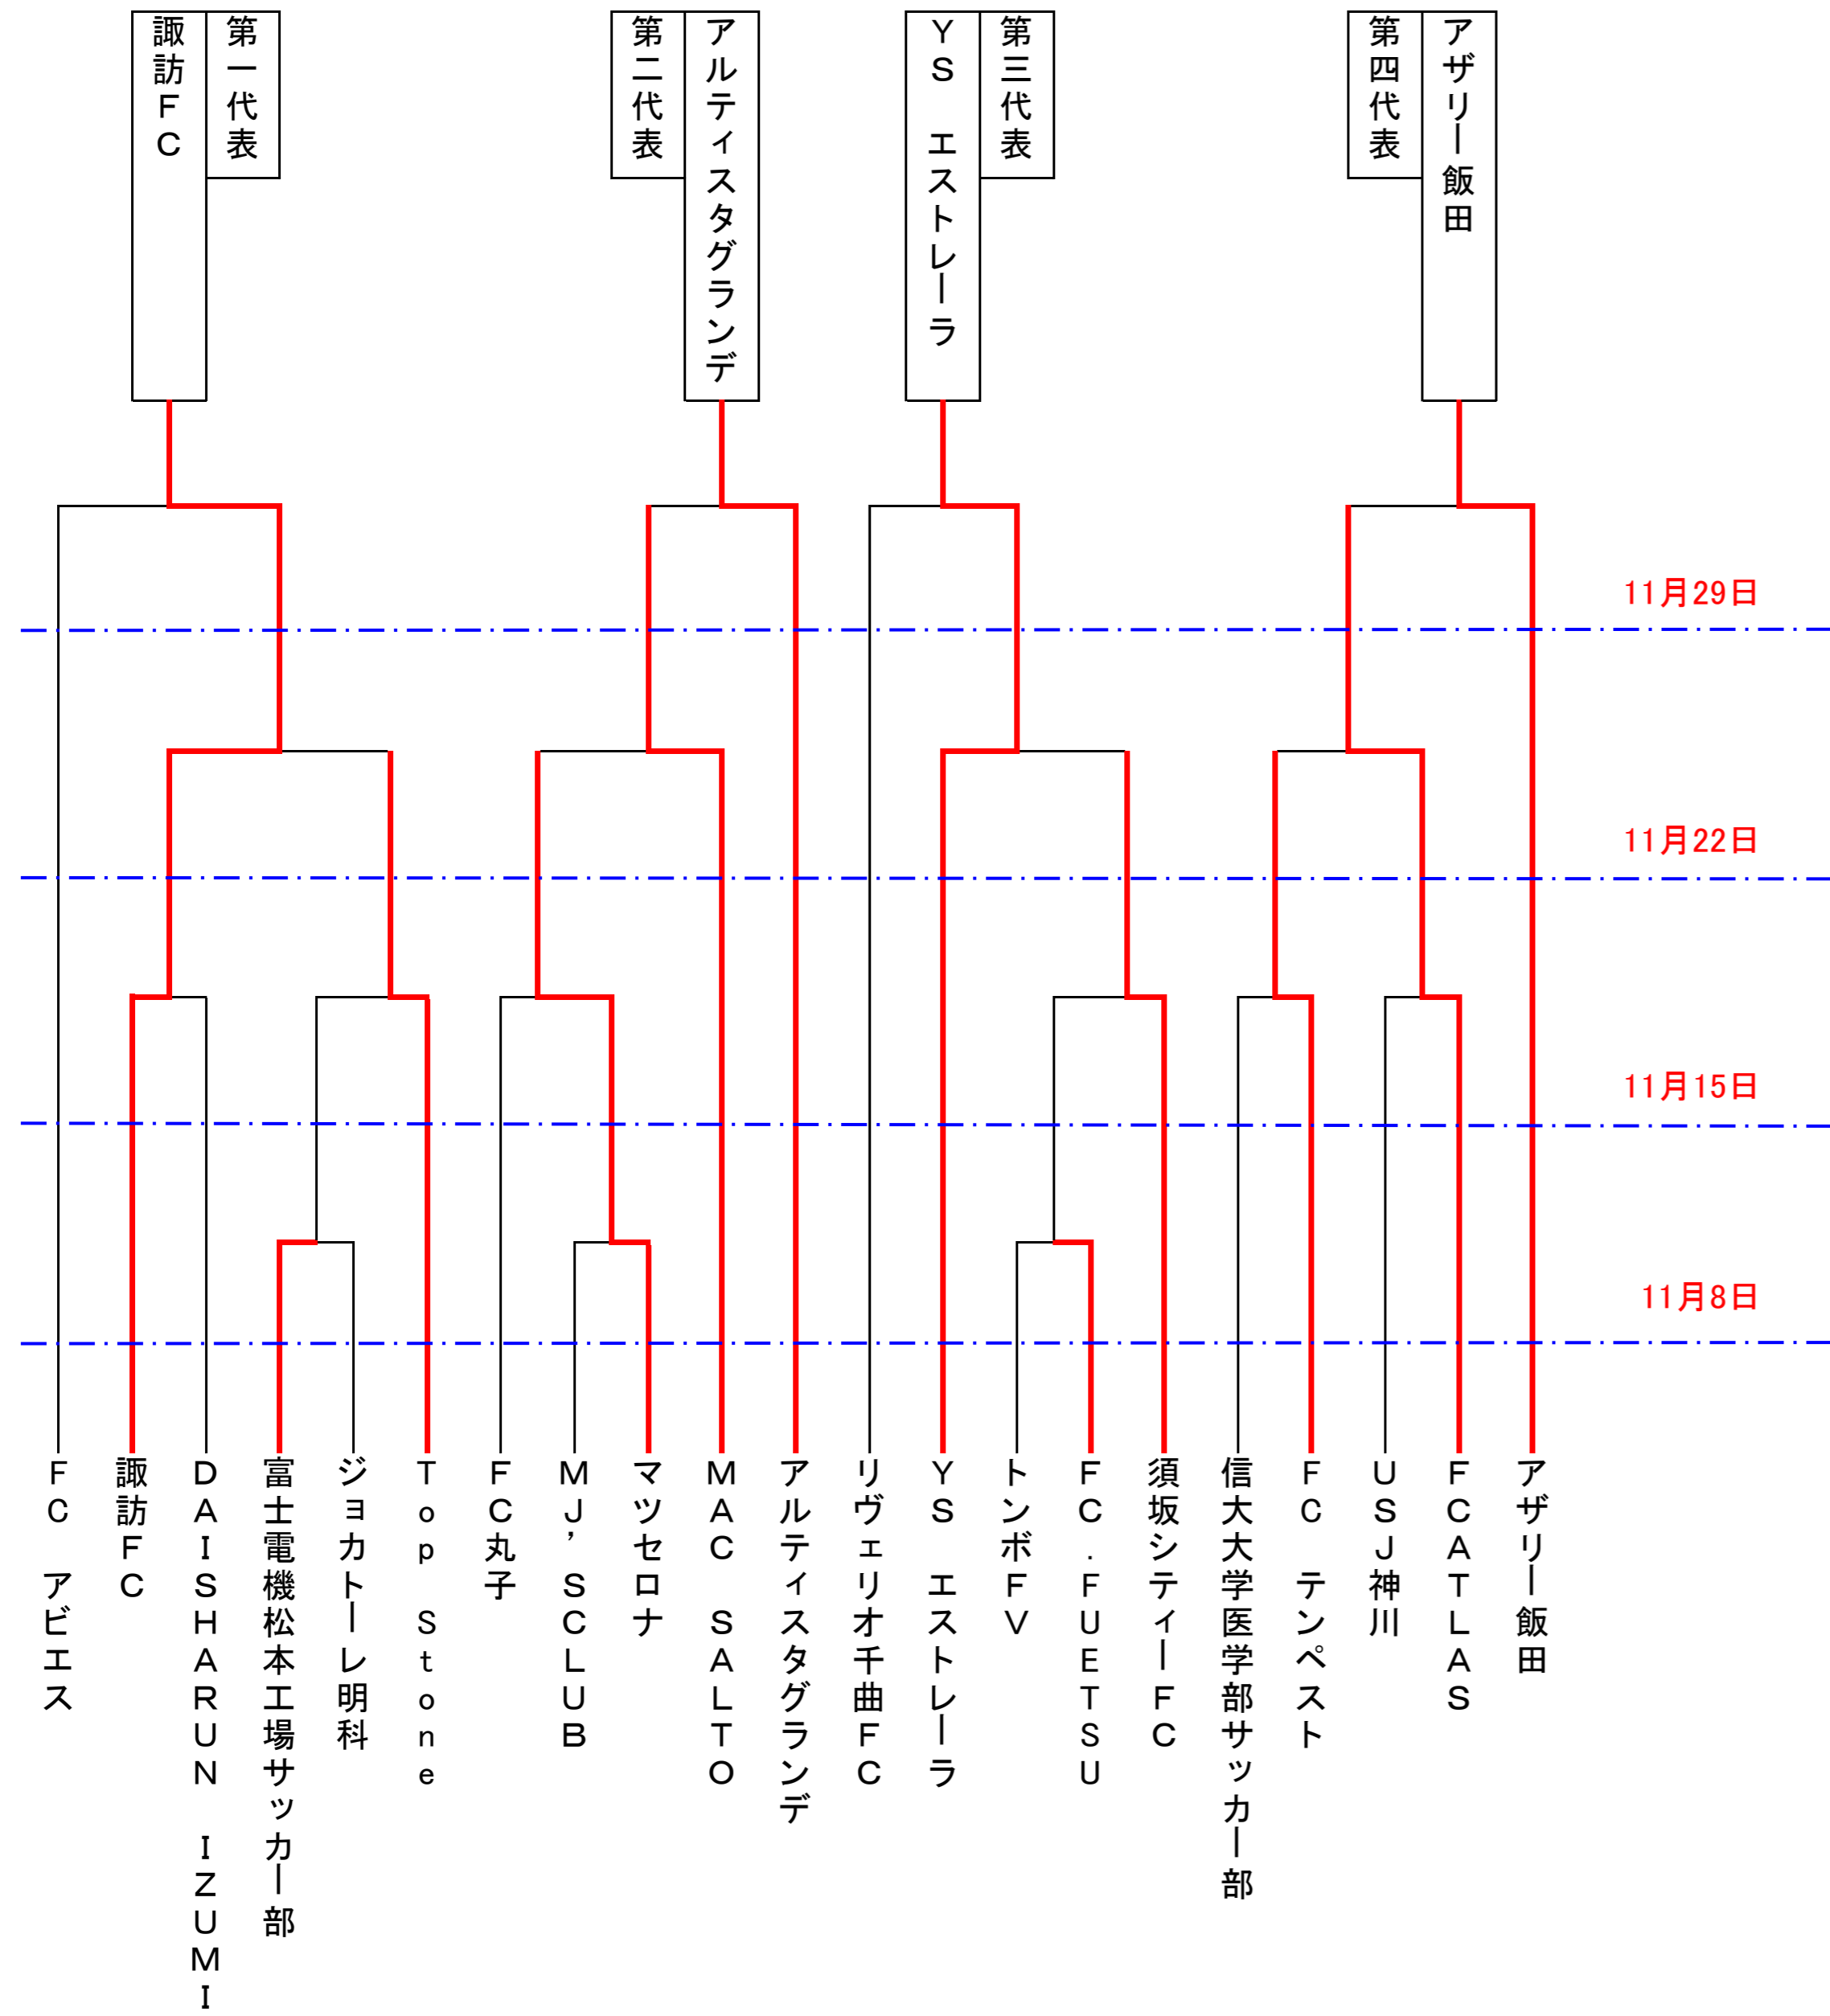

第52回全国社会人サッカー選手権長野県大会

第52回全国社会人サッカー選手権長野県大会

第52回全国社会人サッカー選手権長野県大会

試合日	NO	試合会場	時間	対戦			
11/8 (日)	1	池田アルプスグラウンド	10:00	富士電機	2	2	ジョカトーレ明科
				PK	4	2	
	2		11:40	MJ' SCLUB	0	15	マツセロナ
	3		13:20	トンボFV	1	2	FC.FUETSU
11/15 (日)	4	みすずスポーツ公園	10:00	諏訪FC	12	1	DAISHARIN IZUMI
	5		11:40	富士電機	0	4	Top Stone
	6		13:20	FC丸子	0	6	マツセロナ
	7	上田市民の森	10:00	FC.FUETSU	2	4	須坂シティーFC
	8		11:40	信大大学医学部	0	2	FC テンペスト
	9		13:20	USJ神川	2	7	FCATLAS
11/22 (日)	10	大芝運動場	10:00	諏訪FC	2	1	Top Stone
	11		11:40	マツセロナ	0	0	MAC SALTO
				PK	5	6	
	12		13:20	YS エストレーラ	3	0	須坂シティーFC
	13		14:50	FC テンペスト	0	1	FC ATLAS
11/29 (日)	14	松本市かりがね	10:00	FC アビエス	0	0	諏訪FC
				PK	4	5	
	15		11:40	MAC SALTO	0	5	アルティスタグランデ
	16		13:20	リヴェイオ千曲FC	0	1	YS エストレーラ
	17		14:50	FC ATLAS	2	3	アザリー飯田

試合日	NO	試合会場	時間	対戦			
3/20 (日)	18	松本市営	9:30	アンテロープ塩尻			諏訪FC
	19		11:20	アルティスタグランデ			FC中野エスペランサ
	20		13:10	FC上田ジェンシャン			YS エストレーラ
	21		15:00	アザリー飯田			ARTISTA東御
3/27 (日)	22	松本市営	13:30	18の勝者			19の勝者
	23		15:30	20の勝者			21の勝者
5月下旬	24 決勝	未定	13:00	22の勝者			23の勝者